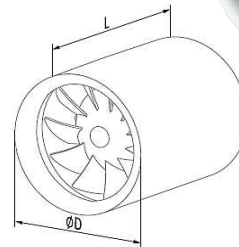

Artikelgruppe
01.2

Art. Nr.:

	Auto 100	Auto 125	Auto 150
Versorgungsspannung V/Hz	220 / 50 Hz	220 / 50 Hz	220 / 50 Hz
Leistung W	18	22	26
Stromverbrauch A	0,085	0,10	0,13
Drehzahl	2300	2400	2400
Förderleistung m³/h	98	185	295
Schalldruckpegel dB(A)	34	35	39

Auto 100	1011894	124,11 €	L
Auto 100 T	1011994	147,62 €	L
Auto 100 H	1011998	187,82 €	L
Auto 125	1011895	138,36 €	L
Auto 125 T	1011995	162,24 €	L
Auto 125 H	1011999	201,58 €	L
Auto 150	1011896	169,79 €	L
Auto 150 T	1011996	192,32 €	L
Auto 150 H	1011997	231,79 €	L

Geräuscharmer Axial - Rohrventilator " DUCTO "
für Be- und Entlüftung mit einer hohen Förderleistung
bis 375m³/h. Gehäuse und Laufrad sind aus hochwertigem,
UV - beständigem Kunststoff gefertigt.
Niedriger Energieverbrauch ab 4,5W., integrierter thermischer
Überlastungsschutz.

Modelle:
Ducto T
Ducto Plus / zweistufig

Modell: "DUCTO"