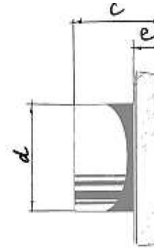

**Kleinraumventilator aus Kunststoff
mit **AUTOMATISCHER** Verschlussklappe
und **Timer Funktion** oder
Timer und Feuchtigkeitssensor**

Modell: "AUTO"

Modell	a	b1	b2	b3	c	∅d	e
Auto 100	166	150	150	150	90	100	30
Auto 125	186	150	173	174	98	125	33
Auto 150	210	150	195	196	115	150	34