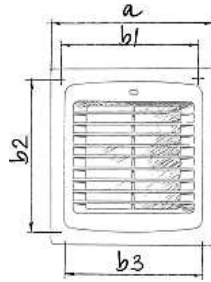

**Kleinraumventilator aus Kunststoff
mit **AUTOMATISCHER** Verschlussklappe
und **Timer Funktion** oder
Timer und Feuchtigkeitssensor**

Modell: "AUTO"

Modell	a	b1	b2	b3	c	∅d	e
Auto 100	166	150	150	150	90	100	30
Auto 125	186	150	173	174	98	125	33
Auto 150	210	150	195	196	115	150	34

Baulänge	L = 138mm	L = 162mm	L = 182mm	L = 138mm	L = 162mm	L = 182mm
Art.Nr.:	1011993	1011974	1011976	1011960	1011961	1011962
Preis :	€ 111,72	€ 126,77	€ 165,35	€ 98,08	€ 113,13	€ 149,23

Artikelgruppe
01.3